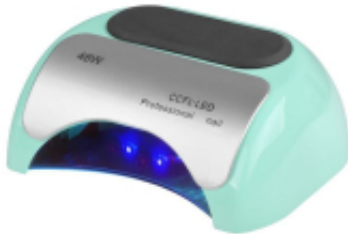

Link do produktu: <https://hurtpro.eu/lampa-professional-2w1-uv-ledccfl-48w-timersensor-mietowa-p-69076.html>

## LAMPA PROFESSIONAL 2W1 UV LED+CCFL 48W TIMER+SENSOR MIĘTOWA

Cena	<b>515,64 zł</b>
Numer katalogowy	<b>1038489867</b>
Kod producenta	<b>AC117978</b>
Kod EAN	<b>5906717409844</b>

### Opis produktu

Najnowszej generacji, profesjonalna lampa LED + CCFL 48W, która szybko i równomiernie utwardza żele, lakiery hybrydowe i inne preparaty światłoutwardzalne. Posiada energooszczędne źródło światła o dużej mocy. Połączenie diod LED i spirali CCFL sprawia, że lampa niezawodnie, szybko i równomiernie utwardza każde miejsce wewnątrz obudowy. Lampa posiada wbudowany sensor ruchu, timer 10, 20 i 30 s, a także możliwość szybkiego odpięcia spodu podczas wykonywania pedicure. Czas pracy tego urządzenia przewidziano nawet do 50 tysięcy godzin, bez konieczności wymiany żarówek. Ekspresowe utwardzanie, energooszczędność i elegancki wygląd to główne zalety tego produktu. Dane techniczne: - napięcie wejściowe: 200-240V AC - moc: 48W (LED 36W + CCFL 12W) - timer: 10, 30, 60 sekund - wymiary: 22 x 19 x 9cm - zasilanie: 100~240V, 50/60 HZ