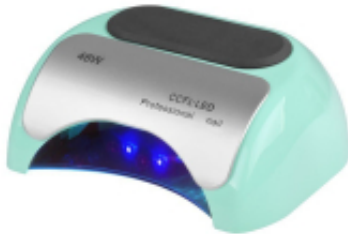

Link do produktu: <https://hurtpro.eu/lampa-professional-2w1-uv-ledccfl-48w-timersensor-mietowa-p-68832.html>

## LAMPA PROFESSIONAL 2W1 UV LED+CCFL 48W TIMER+SENSOR MIĘTOWA

Cena	<b>515,64 zł</b>
Numer katalogowy	<b>1038476746</b>
Kod producenta	<b>AC117978</b>

### Opis produktu

Najnowszej generacji, profesjonalna lampa LED + CCFL 48W, która szybko i równomiernie utwardza żele, lakiery hybrydowe i inne preparaty światłoutwardzalne. Posiada energooszczędne źródło światła o dużej mocy. Połączenie diod LED i spirali CCFL sprawia, że lampa niezawodnie, szybko i równomiernie utwardza każde miejsce wewnątrz obudowy. Lampa posiada wbudowany sensor ruchu, timer 10, 20 i 30 s, a także możliwość szybkiego odpięcia spodu podczas wykonywania pedicure. Czas pracy tego urządzenia przewidziano nawet do 50 tysięcy godzin, bez konieczności wymiany żarówek. Ekspresowe utwardzanie, energooszczędność i elegancki wygląd to główne zalety tego produktu. Dane techniczne: - napięcie wejściowe: 200-240V AC - moc: 48W (LED 36W + CCFL 12W) - timer: 10, 30, 60 sekund - wymiary: 22 x 19 x 9cm - zasilanie: 100~240V, 50/60 HZ